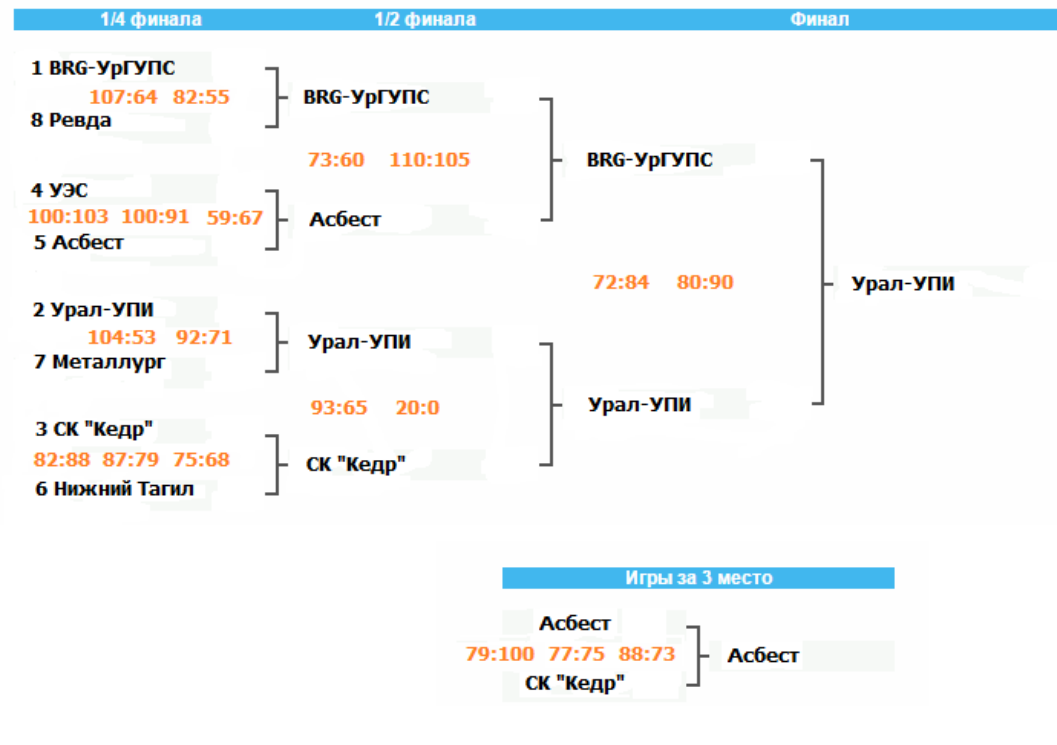

II этап

Плей-офф

Турнирная таблица

5-9 места

№ п/п	Команда	1	2	3	4	5	Очки	Место
1	УЭС, г. Березовский		75:78	74:63	83:76	75:62	7	2
			1	2	2	2		
2	Нижний Тагил, г. Нижний Тагил	78:75		82:54	91:70	86:64	8	1
		2		2	2	2		
3	Metallurg, г. Полевской	63:74	54:82		112:52	78:49	6	3
		1	1		2	2		
4	Ревда, г. Ревда	76:83	70:91	52:112		67:85	4	5
		1	1	1		1		
5	Лестех, г. Екатеринбург	62:75	64:86	49:78	85:67		5	4
		1	1	1	2